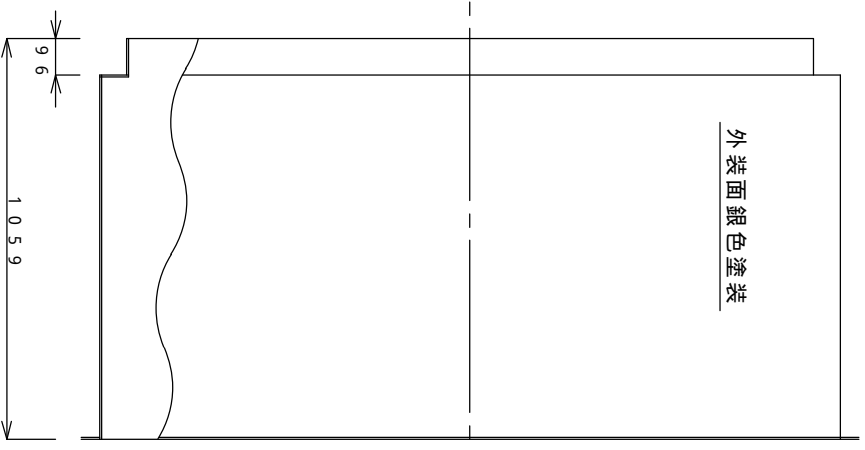

上面図

側面図

KYOEI GFRP 2.0M
 固定観測室部 部分図

図番
 GFRP20-02

1 / 20