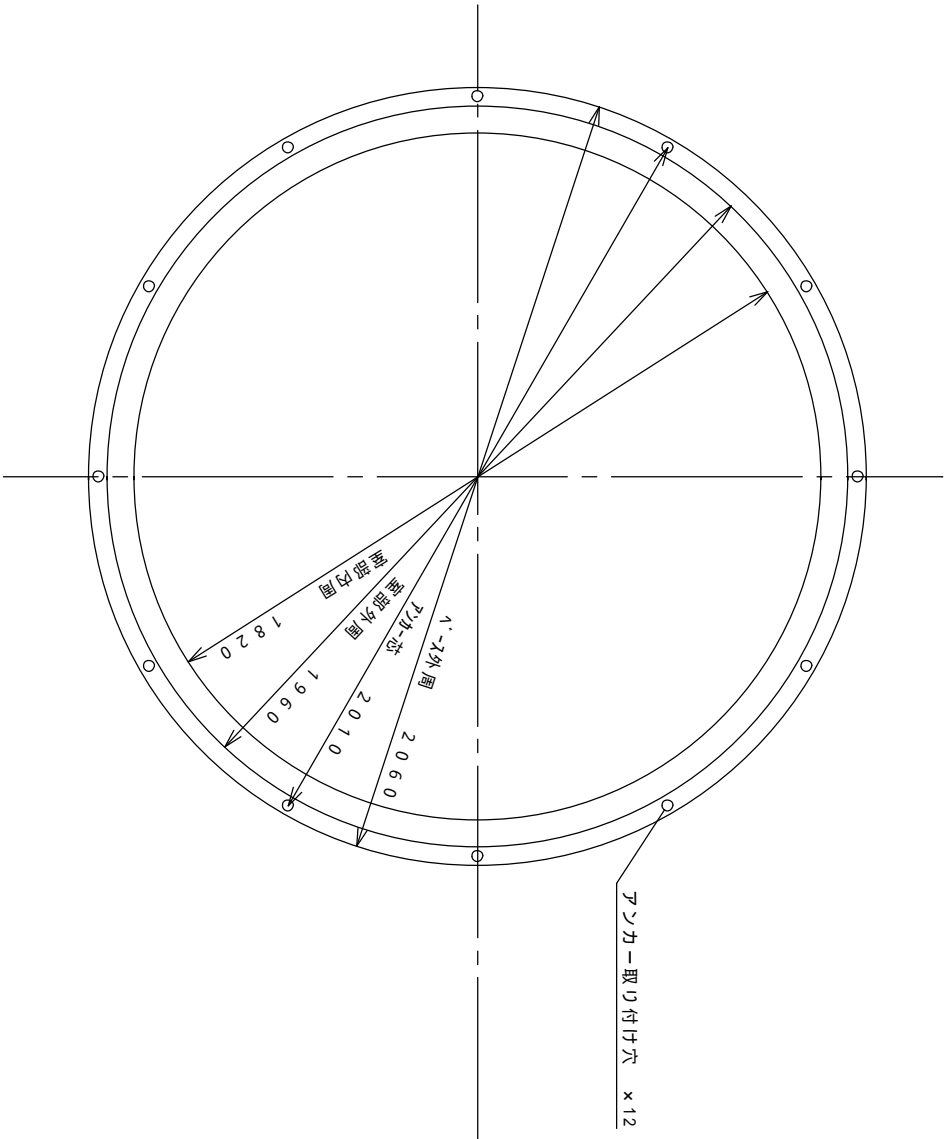

上面図

側面図

KYOEI GFRP 2.0M
 固定観測室部 部分図

図番
 GFRP20-02

1 / 20